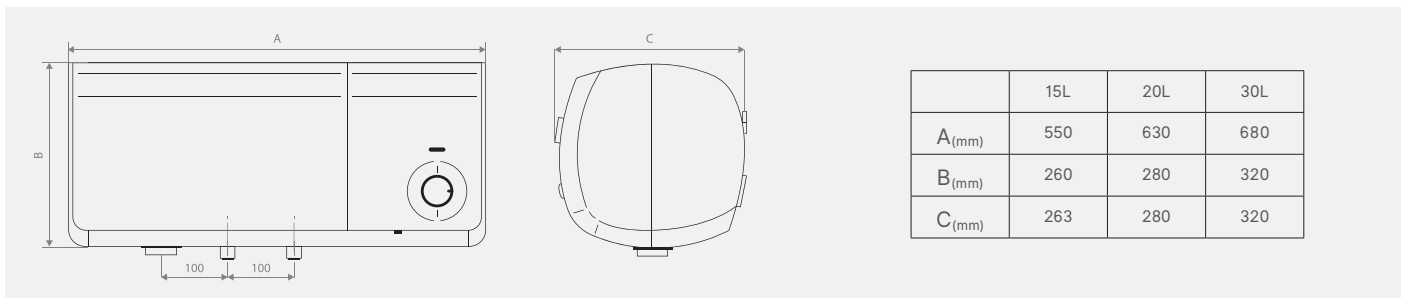

Classic, Premium hay Deluxe?

Máy nước nóng Vitowell comfort kiểu ngang hiện có các dòng Classic, Premium, Deluxe với dung tích từ 15 đến 30 lít.

Mô tả sản phẩm	CLASSIC			PREMIUM			DELUXE
	Vitowell COMFORT C2 S15 2,5KW-VN	Vitowell COMFORT C2 S20 2,5KW-VN	Vitowell COMFORT C2 S30 2,5KW-VN	Vitowell COMFORT P2 S15 2,5KW-VN	Vitowell COMFORT P2 S20 2,5KW-VN	Vitowell COMFORT P2 S30 2,5KW-VN	Vitowell COMFORT D2 S30 2,5KW-VN
Dung tích	15 Lit	20 Lit	30 Lit	15 Lit	20 Lit	30 Lit	30 Lit
Công suất / Điện áp	2,5 kW / 220 V	2,5 kW / 220 V	2,5 kW / 220 V	2,5 kW / 220 V	2,5 kW / 220 V	2,5 kW / 220 V	2,5 kW / 220 V
Tần số	50Hz	50Hz	50Hz	50Hz	50Hz	50Hz	50Hz
Áp suất tối đa	8 Bar	8 Bar	8 Bar	8 Bar	8 Bar	8 Bar	8 Bar
Nhiệt độ tối đa	75°C	75°C	75°C	75°C	75°C	75°C	80°C
Chất liệu bộ gia nhiệt	Incoloy	Incoloy	Incoloy	Ceratech	Ceratech	Ceratech	Ceratech
Trọng lượng	8 kg	10,5 kg	12 kg	7,6 kg	10,5 kg	12 kg	12 kg
Vỏ chống thấm	IPX4	IPX4	IPX4	IPX4	IPX4	IPX4	IPX4
Loại ELCB	Điện tử	Điện tử	Điện tử	Điện tử	Điện tử	Điện tử	Điện tử
Đèn LED hiển thị / điều chỉnh nhiệt độ	Không	Không	Không	Có	Có	Có	Có
Điều chỉnh nhiệt độ	Núm vặn	Núm vặn	Núm vặn	Núm vặn	Núm vặn	Núm vặn	Cảm ứng
Tùy chọn chế độ khởi động	Không	Không	Không	Không	Không	Không	Có
Điều chỉnh / hiển thị kỹ thuật số	Không	Không	Không	Không	Không	Không	Có
Hẹn giờ bật / tắt	Không	Không	Không	Không	Không	Không	Có