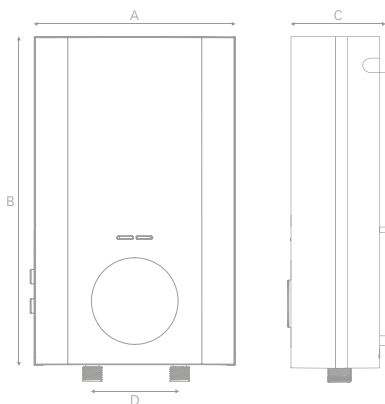

Kích thước

A (mm)	210
B (mm)	343
C (mm)	87
D (mm)	100

Về Viessmann

Được thành lập vào năm 1917 tại Allendorf, Đức, Viessmann là công ty do thế hệ thứ tư lãnh đạo với khát khao kiến tạo không gian sống cho thế hệ mai sau.